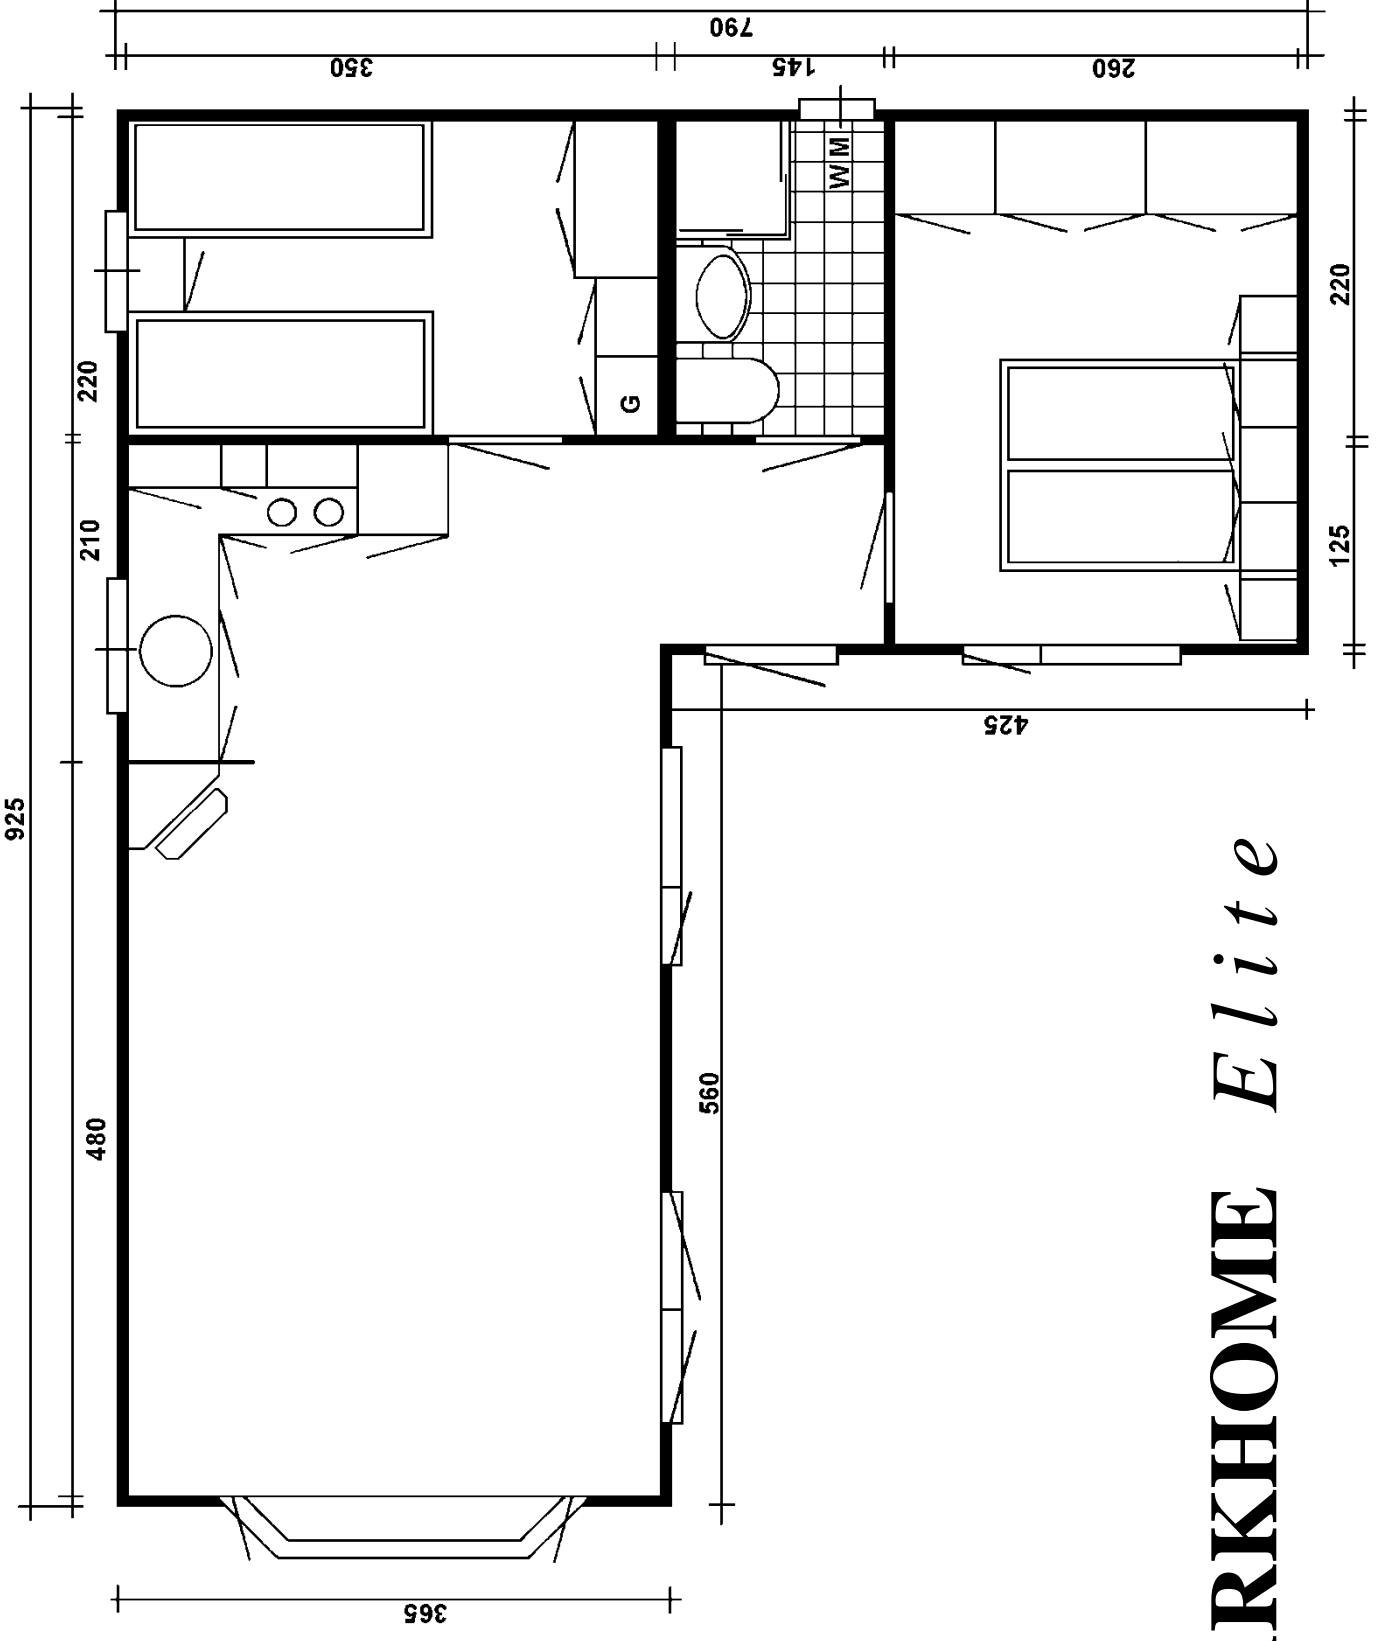

PARKHOME *Elite*