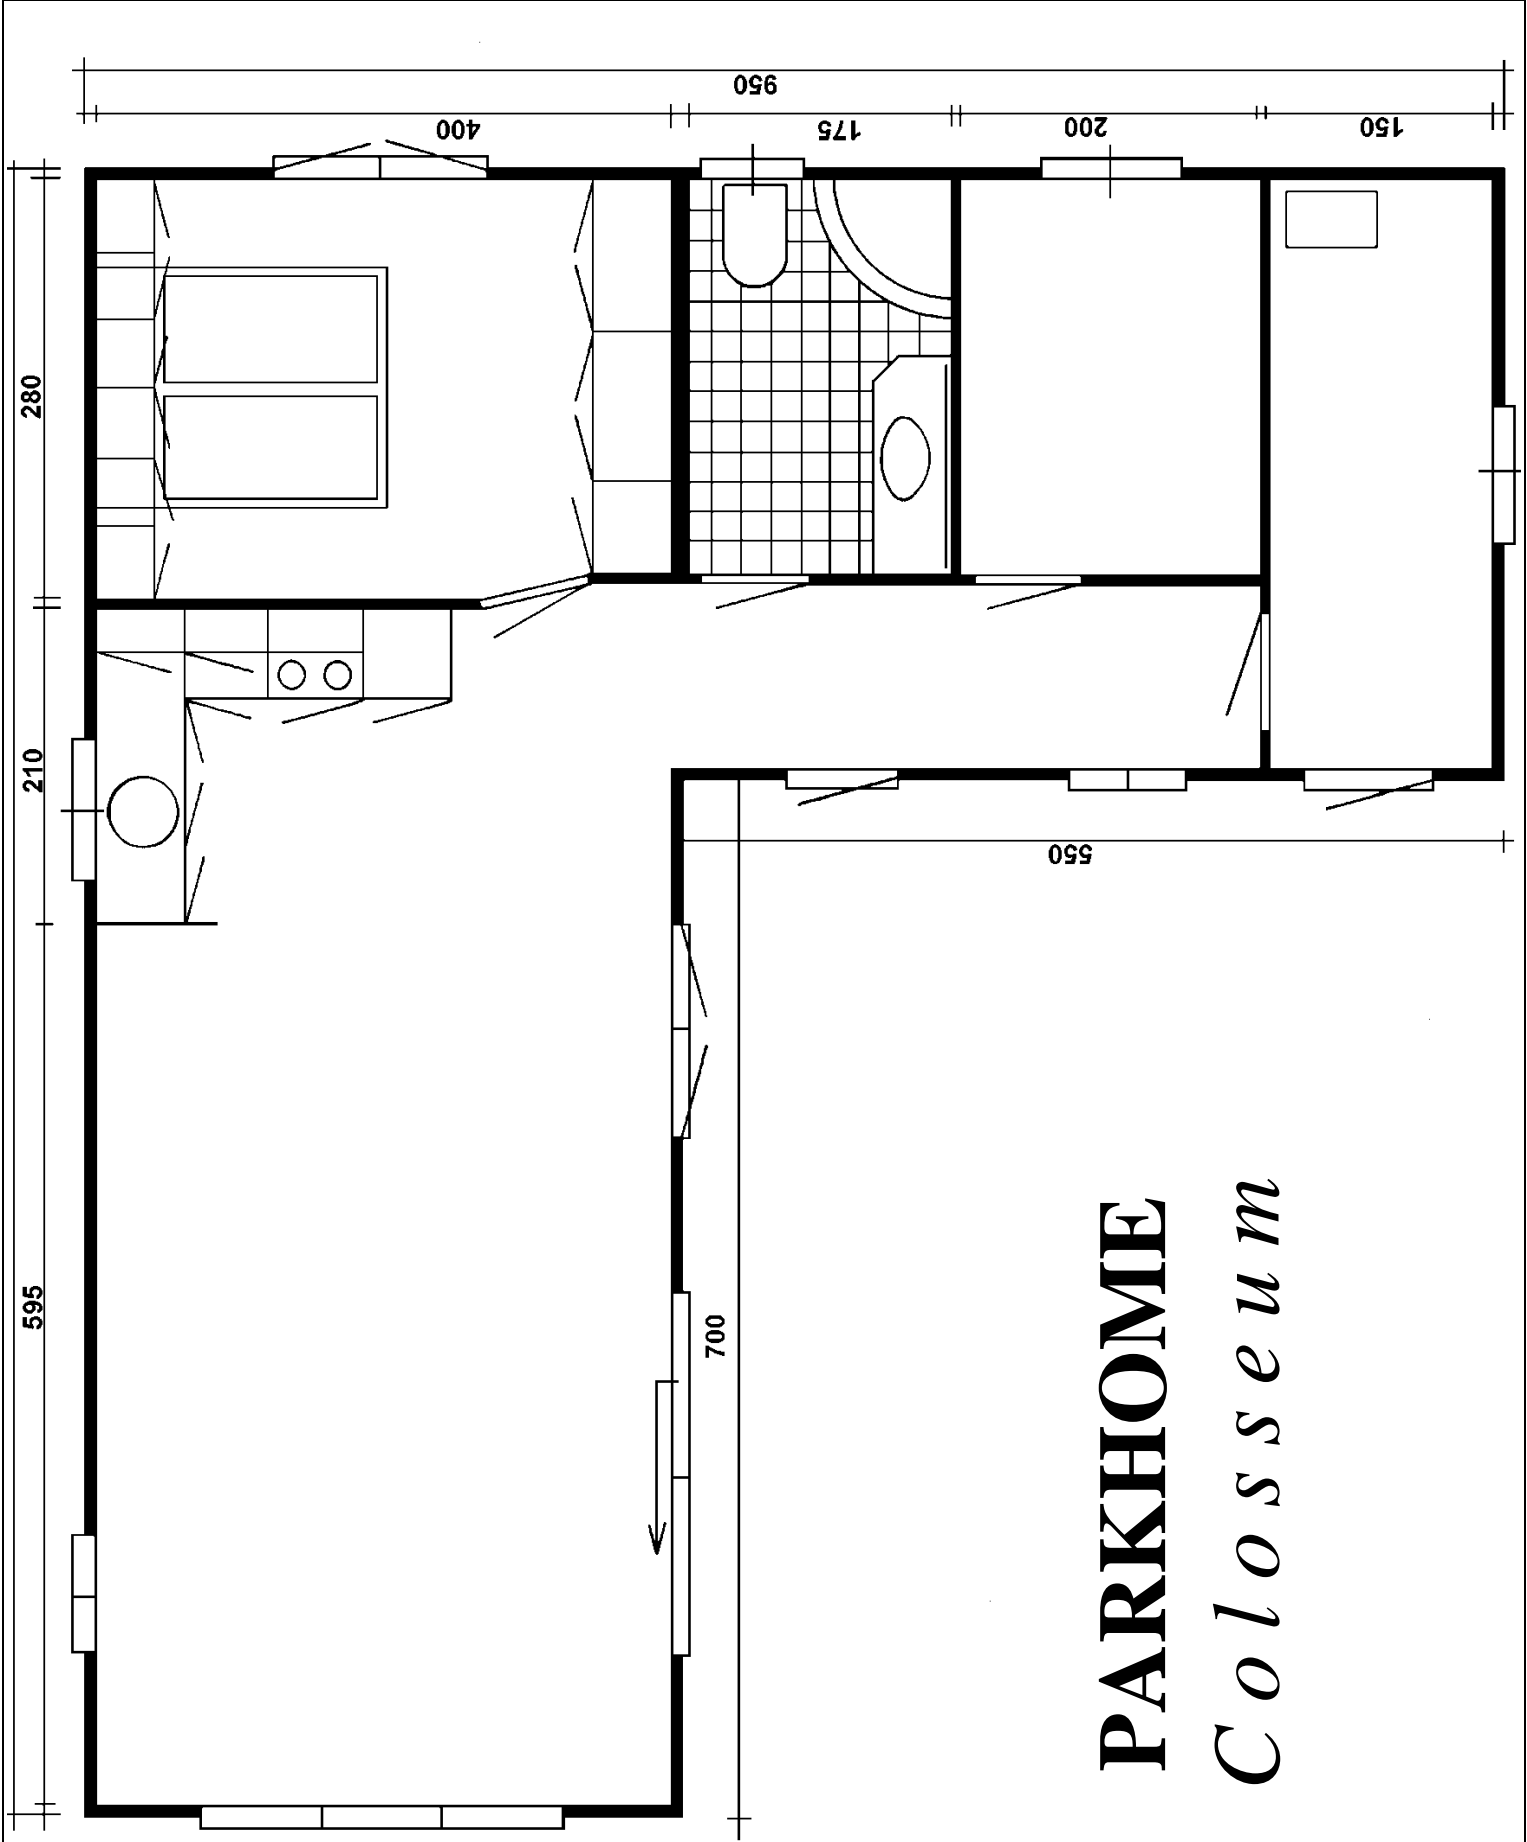

PARKHOMIE
Colosseum