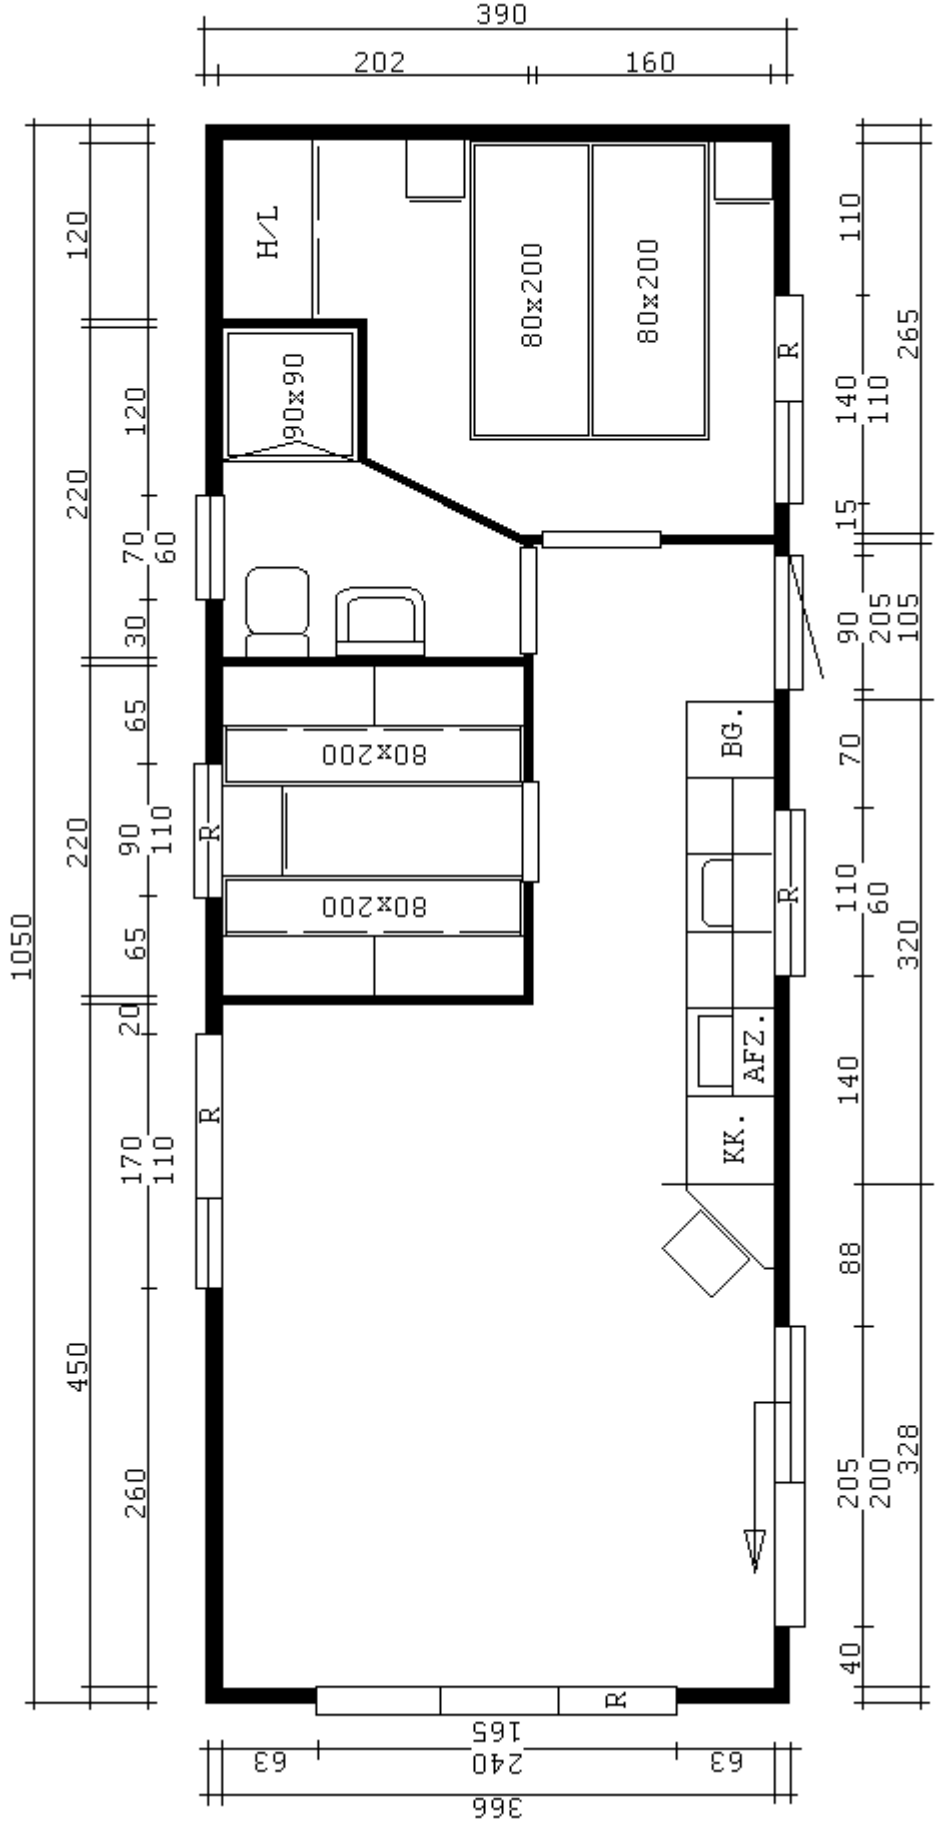

PARKHOMIE DE BOSWONING