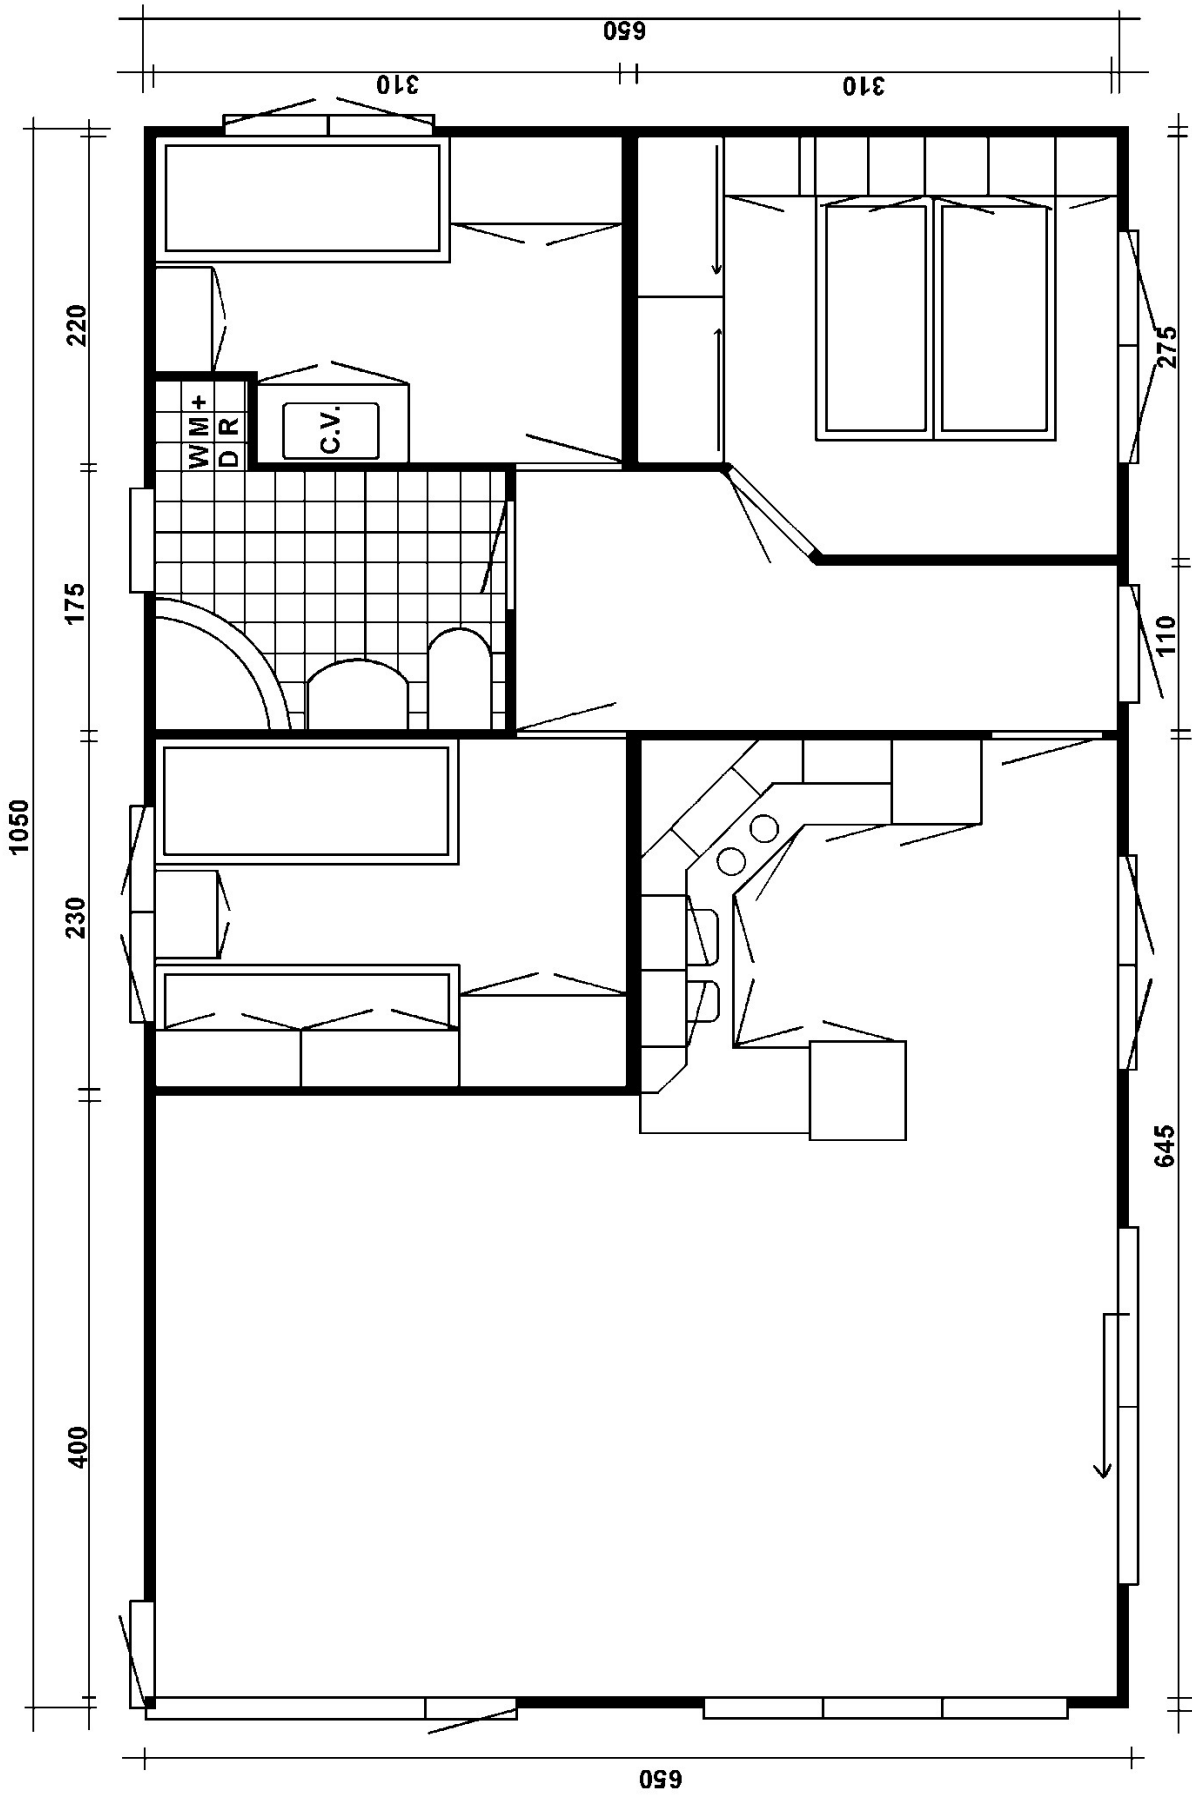

PARKHOME *Ambassador*